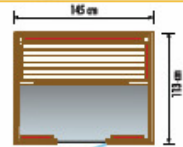

Venus Infrarotkabine

IR-Kabine Venus 145 für bis zu 2 Personen

Art.Nr. 545 00B

Pos.Nr. A1815.03545008

EUR inkl. MwSt. 2.904,-

IR-Kabine Venus 113 für 1 Person

Art.Nr. 545 016

Pos.Nr. A1470.03545016

EUR inkl. MwSt. 2.352,-

Wandaufbau:

- Dekorplatten Ahorn, vorgefertigt zum Selbstbau
- Innen nordische Fichte

Inneneinrichtung aus Weichholz

Steuerung innen

- Ein- und Ausschalter
- Zeitbegrenzung
- stufenlose Regelung der Heizelemente
- Temperaturfühler

Manueller Farblichtschieber aus Holz

- 5 Farbelemente (rot, blau, gelb, grün und weiß)

Ganzglastür klar 167 x 55 cm

- rechts angeschlagen
- 6 mm mit ESG
- Magnetverschluss
- Türgriff

Venus 113: 6 Stk. Infrarot Wärmeplatten

- 64,7 x 169,5 cm (ohne Rahmen) rechts oder links anschlagbar,
- Türdichtung, Türbänder,
- Türgriff inkl. Türverschluss

- 1 Silikonkabel
- 1 Lampenschutz mit Lampe ohne Leuchtmittel
- 1 Bodenrost
- 1 Abschluss-Set
- Montagematerial und -anleitung