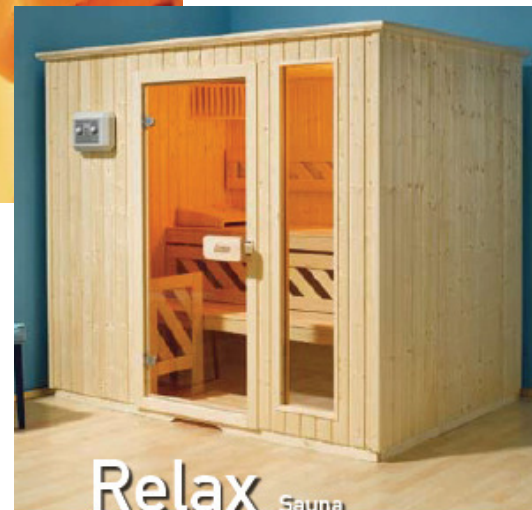

Unser Beitrag für Ihr Wohlbefinden

NEU bei Fa. Kern

- Saunen
- Infrarot-Wärmekabinen
- Wellness-Zubehör
- Dampfduschen
- Whirlpools
- Solarien

Relax Sauna

Ohne Ofen und Steuerung!

Ohne Ofen und Steuerung!

Wandaufbau:

- ☐ 65 mm Wandstärke (12,5 mm Nut- und Federbrett / 40 mm Isolierung / Alufolie / 12,5 mm Nut- und Federbrett)
- ☐ allseitig nord. Fichte Softline-Profil
- ☐ vorgefertigt zu Elementen

Inneneinrichtung aus Weichholz

- ☐ Bänke 50 bzw. 60 cm breit
- ☐ 1 bzw. 2 Rückenlehnen
- ☐ 2 Kopfstützen
- ☐ 1 Ofenschutzgitter 2- bzw. 3-teilig

- ☐ 1 Lüftungsschieber
- ☐ 1 Zwischenbankverblendung

Ganzglastür klar 6 mm

- ☐ 64,7 x 169,5 cm (ohne Rahmen) rechts oder links anschlagbar,
- ☐ Türdichtung, Türbänder,
- ☐ Türgriff inkl. Türverschluss

- ☐ 1 Silikonkabel
- ☐ 1 Lampenschutz mit Lampe ohne Leuchtmittel
- ☐ 1 Bodenrost
- ☐ 1 Abschluss-Set
- ☐ Montagematerial und -anleitung

JA!

Beratung
Planung
Erzeugung

Tischlerei Johann Kern 3233 Kilb . Kettenreith 17

T 02748/7426 . F 02748/7426-4 . office@tischlerei-kern.at . www.tischlerei-kern.at