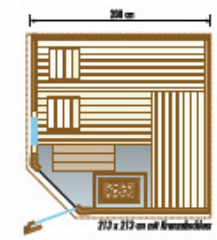

Manueller Farblichtschieber aus Holz

- 5 Farbelemente (rot, blau, gelb, grün und weiß)

Ganzglastür klar 167 x 55 cm

- rechts angeschlagen
- 6 mm mit ESG
- Magnetverschluss
- Türgriff

Venus 113: 6 Stk. Infrarot Wärmeplatten

- Gesamtleistung 1.450 W

Venus 145: 6 Stk. Infrarot Wärmeplatten

- Gesamtleistung 1.800 W

Unser Beitrag für Ihr Wohlbefinden

NEU bei Fa. Kern

- Saunen
- Infrarot-Wärmekabinen
- Wellness-Zubehör
- Dampfduschen
- Whirlpools
- Solarien

Relax Sauna

Relax Gerade
218 x 213 cm inkl. Kranzabschluss
Art.Nr. 545 012
Pos.Nr. A1440.03545012
EUR inkl. MwSt. 2.388,-

Ohne Ofen und Steuerung!

Relax Eck
213 x 213 cm inkl. Kranzabschluss
Art.Nr. 545 013
Pos.Nr. A1470.03545013
EUR inkl. MwSt. 2.460,-