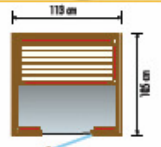

IR-Kabine Venus 113 für 1 Person

Art.Nr. 545 016

Pos.Nr. A1470.03545016

EUR inkl. MwSt. 2.352,-

Wandaufbau:

- ☐ Dekorplatten Ahorn, vorgefertigt zum Selbstbau
- ☐ Innen nordische Fichte

Inneneinrichtung aus Weichholz

Steuerung innen

- ☐ Ein- und Ausschalter
- ☐ Zeitbegrenzung
- ☐ stufenlose Regelung der Heizelemente
- ☐ Temperaturfühler

Manueller Farblichtschieber aus Holz

- ☐ 5 Farbelemente (rot, blau, gelb, grün und weiß)

Ganzglastür klar 167 x 55 cm

- ☐ rechts angeschlagen
- ☐ 6 mm mit ESG
- ☐ Magnetverschluss
- ☐ Türgriff

Venus 113: 6 Stk. Infrarot Wärmeplatten

- ☐ Gesamtleistung 1.450 W

Venus 145: 6 Stk. Infrarot Wärmeplatten

- ☐ Gesamtleistung 1.800 W

Unser Beitrag für Ihr Wohlbefinden

NEU bei Fa. Kern

- Saunen
- Infrarot-Wärmekabinen
- Wellness-Zubehör
- Dampfduschen
- Whirlpools
- Solarien